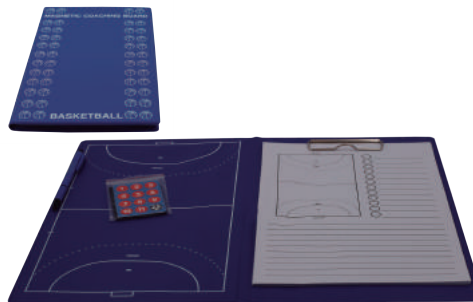

CARPETA PROFESIONAL BALONCESTO

Carpeta con fichas magnéticas y soporte/clip con hojas.
Tamaño: 36x21 cm (cerrada).
REF: 0004602