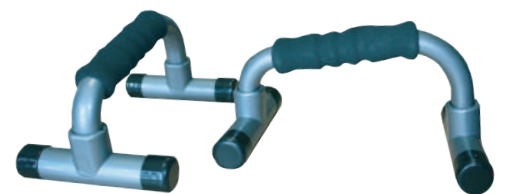

REF: 0029050

JUEGO TOBILLERAS MUÑEQUERAS

Fabricado en neopreno que permite una sujeción fiable y segura. No apto para actividades en el agua.

0,5 KG REF: 24104.012.2

1 KG REF: 24104.033.3

2 KG REF: 24104.006.6