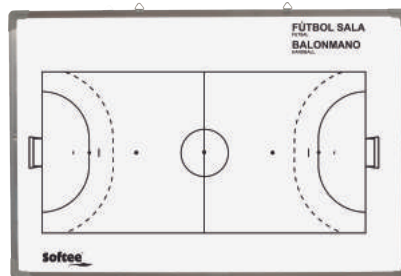

PIZARRA FÚTBOL SALA BALONMANO 45x60 - 60x90 cm

Pizarra cerco de aluminio. Incluye fichas magnéticas, rotulador, borrador.
45x60 cm REF: 0004724
60x90 cm REF: 0004723