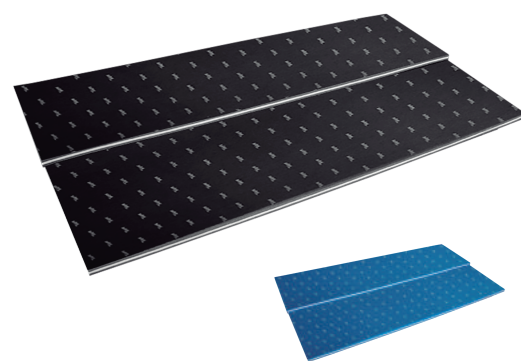

TAPIZ
100x50x3 cm
50x50x3 cm

Fabricado en espuma de célula cerrada. Alta flotabilidad.

REFERENCIAS 100x50x3 cm:
Azul/Blanco/Azul: 99239.783.415
Negro/Blanco/Negro: 99239.787.415

REFERENCIAS 50x50x3 cm:
Azul/Blanco/Azul: 99240.783.413
Negro/Blanco/Negro: 99240.787.413