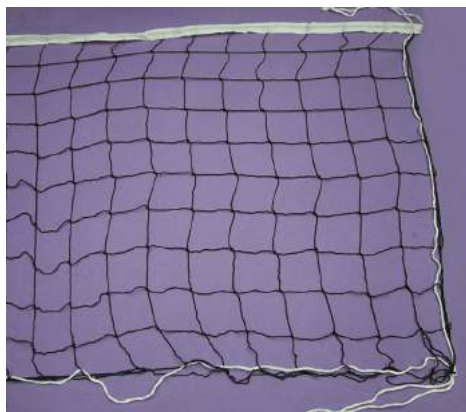

PLAYA

Red voley-playa red de nylon malla 100 mm con cinta en la parte superior.

REF: 0013490

Red volei-playa 3 mm línea Premium con cinta amarilla.Red polipropileno, malla 100. **REF: 0013491**

Juego cinta delimitadora de campo futbol-playa formado por 2 cintas pvc de 5 cm de ancho y de 36 mts de largo y otras 4 de 10,75 mts (color estándar azul).

REF: 0504128

Juego cinta delimitadora de campo voleibolplaya formado por 2 cintas pvc de 5 cm de ancho y de 16 mts de largo y otras 2 de 8 mts (color estándar amarillo). **REF: 0504129**

Juego cinta delimitadora balonmanoplaya formado por 2 cintas pvc de 5 cm de ancho y de 27 mts de largo y otras 4 de 12 mts (color estándar azul).

REF: 0504134

TENIS

Red tenis colegial polietileno negro 2 mm, malla 45 con cinta de pvc y cable.

REF: 0013521

Red tenis 10 malla doble polietileno negro 2 mm, malla 45 con cinta de pvc y cable. **REF: 0013526**

Red tenis malla doble completa polietileno negro 2 mm, malla 45 con cinta de pvc y cable. **REF: 0013527**

Red tenis 4mm línea Premium polipropileno sin nudo negro, malla 45 con cinta de pvc y cable. **REF: 0013532**

Repuesto cable de acero para red de tenis. **REF: 0504139**

Repuesto cinta tenis. **REF: 0504133**

Centro guía tenis cinta pvc 50 mm con hebilla y mosquetón. **REF: 0504130**

MULTIUSOS

Red multiusos nylon de alta tenacidad malla 18 mm cinta de pvc y cable en toda la parte superior, ancho 76 cm.

15 mts REF: 0013591

20 mts REF: 0013592

25 mts REF: 0013593

Red para portería multiusos 140 x 105 malla 45 polipropileno sin nudo blanco, malla 45mm y 3 mm de grosor.

REF: 0504106

Red porta 20 balones polietileno trenzado.

REF: 0004117

Red porta 8 balones polietileno trenzado.

REF: 0004118

PÁDEL

Red pádel colegial polietileno negro 2 mm, malla 45 con cinta de pvc y cable. **REF: 0013554**