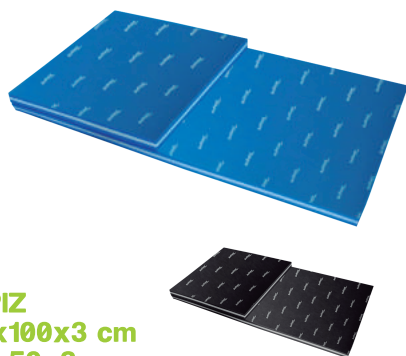

TAPIZ
150x100x3 cm
150x50x3 cm

Fabricado en espuma de célula cerrada. Alta flotabilidad.

REFERENCIAS 150x100x3 cm:
Azul/Blanco/Azul: 99235.783.408
Negro/Blanco/Negro: 99235.787.408

REFERENCIAS 150x50x3 cm:
Azul/Blanco/Azul: 99238.783.412
Negro/Blanco/Negro: 99238.787.412

TAPIZ
150x100x4,5 cm
150x100x6 cm

Tapiz fabricado en plastazote. Alta flotabilidad. Colores: Azul, amarillo, rojo, violeta.

REFERENCIAS 150x100x4,5 cm:
Rojo: 25115.003.1
Amarillo: 25115.005.1
Violeta: 25115.008.1
Azul: 25115.028.1

REFERENCIAS 150x100x6 cm:
Rojo: 25133.003.1
Amarillo: 25133.005.1
Violeta: 25133.008.1
Azul: 25133.028.1