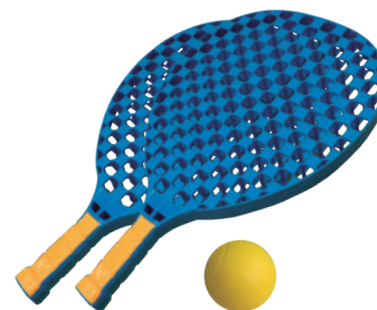

SET SHUTTLEBALL ADVANCED CON PELOTA

Set compuesto por dos raquetas de shuttleball y una pelota. No apto para supervolante, solo pelotas de espuma
Colores disponibles: verde y azul.
REFERENCIAS:
Verde: 24378.004.1
Azul: 24378.028.1