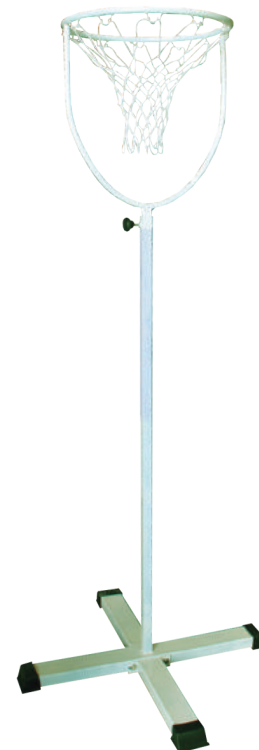

CANASTA NETBALL

- UNIDAD -

REF: 0012898

Graduable de 2 a 2,90 mts.