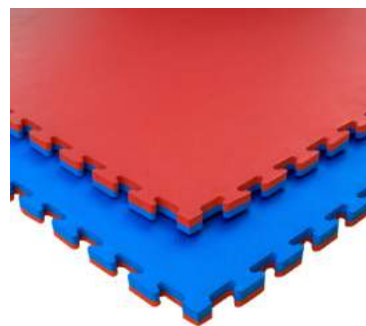

TATAMIS

Nuevos tatamis tipo puzzle de goma EVA Uso para salas, ludotecas, habitaciones de juego ... Instalacion sencilla mediante sistema puzzle. En dos colores, reversible (azul y rojo) y en 2 espesores diferentes (2 cm y 4cm). Se cubren la totalidad de las prácticas de deportes de contacto a uso recreativo.