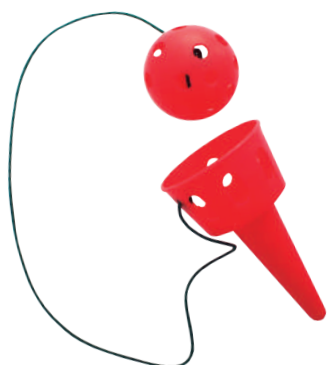

Giratorio 360°. Unidad.

REF: 0007553

PIEZA PARA PICA REGULABLE EN ALTURA

Escala de 6 alturas para pica.

REF: REF: 0007381

REGLA CON ACOPLE CONO CON SOPORTE PICA Y ARO

Para cono de 32, 40 y 50 cm, con soporte para pica y aro.

Posibilidad de 10 alturas diferentes de 10 a 55 cm.

REF: REF: 0007496

JUEGO CUCURUCHO

Juego popular provisto de cucurucho y pelota con agujeros unidos mediante cordón elástico de 70 cm.

Diámetro pelota: 70 mm.

Material cucurucho y pelota: PVC/PE.

REF: 0009645

PELOTA CON ASA

Juego popular de aro y pelota con agujeros unidos mediante cordón rígido de 50 cm.

Diámetro pelota: 70 mm.

Material: PVC/PE.

REF: 0009656

SET JUEGO CUCHARA