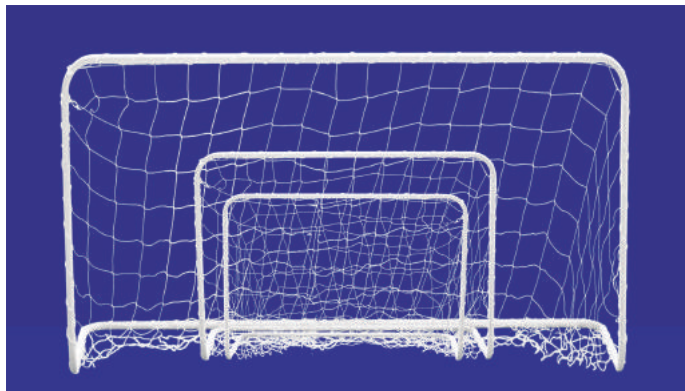

STICK HOCKEY HIERBA FIELD

Stick en madera, uso exclusivo iniciación.
Tamaño 91cm/36".
Agarre grip rizo.
Tamaño agarre 38 cm.
REF: 0011125

STICK HOCKEY/FLOORBALL

Stick mango redondo PVC reforzado. Disponible en 2 tamaños: 85 y 95cm. Colores: Negro, rojo, amarillo, royal.

STICK HOCKEY HIERBA FACTOR

Stick en madera, uso exclusivo iniciación.
Tamaño 91cm/36".
Agarre grip rizo.
Tamaño agarre 38 cm.
REF: 0011126

STICK HOCKEY PATINES ROLLER

Stick 100% fibra de vidrio. Uso exclusivo iniciación.
Medida: 100 cm.
REF: 0011127

STICK HOCKEY JUNIOR

Stick 100% policarbonato. Medida: 89 cm. Uso exclusivo iniciación.
REF: 0011124

PORTERÍA MULTIUSOS METÁLICA

Red incluida. Disponible en 3 medidas:
120x90x60 cm REF: 0010404
160x115x60 cm REF: 0010405
300x180x90 cm REF: 0010406