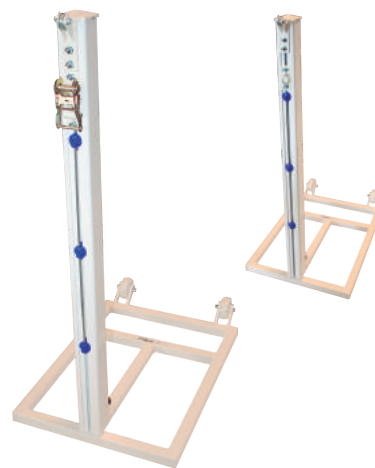

TENIS/PADEL/BADMINTON

JUEGO POSTES TENIS METÁLICOS Ø 80 mm FIJOS
- no incluye botes -

REF: 0012311

JUEGO POSTES PADEL METÁLICOS Ø 80 mm FIJOS
- no incluye botes -

REF: 0012350

JUEGO BOTES CON TAPA PARA POSTES FIJOS

REF: 0012313

Diseñados para anclar al suelo mediante botes metálicos empotrados en zapata de hormigón.

JUEGO POSTES TENIS FIJOS ALUMINIO SECCIÓN CUADRADA 80 X 80 mm - botes incluidos -

REF: 0012320

JUEGO POSTES PADEL FIJOS ALUMINIO SECCIÓN CUADRADA 80 X 80 mm - botes incluidos -

REF: 0012353

Diseñados para anclar al suelo mediante botes metálicos empotrados en zapata de hormigón.

JUEGO POSTES TENIS METÁLICOS Ø 80 mm TRASLADABLES

REF: 0012312

Diseñados para ser contrapesados mediante cajón de contrapeso pequeño adicional.

JUEGO POSTES DE TENIS FIJOS Ø 80 mm CON BASE PARA ATORNILLAR

- no incluye tornillería -

REF: 0012323

JUEGO POSTES DE PADEL FIJOS Ø 80 mm CON BASE PARA ATORNILLAR

- no incluye tornillería -

REF: 0012357

Con pletina rectangular para poder atornillar al suelo mediante tornillos de expansión, varilla enroscada.

JUEGO POSTES TENIS TRASLADABLES ALUMINIO SECCIÓN CUADRADA 80 X 80 mm

REF: 0012322

Diseñados para ser contrapesados mediante cajón de contrapeso pequeño adicional.

SILLA JUEZ TENIS

REF: 0012301

Fabricado en hierro lacado, con asiento de pvc y repisa abatible de madera. Medidas, 200x65x50 cm.

JUEGO POSTES BADMINTON FIJOS

REF: 0012431

JUEGO POSTES BADMINTON TRASLADABLES CON CONTRAPESOS Y RUEDAS

REF: 0012432

JUEGO POSTES BADMINTON ALUMINIO TUBO DE 90 mm COMPETICIÓN

REF: 0012433

Fabricados en hierro lacado de sección 35 x 35mm ó de 90 mm. Los de aluminio y trasladables provistos de contrapeso y ruedas de nylon.