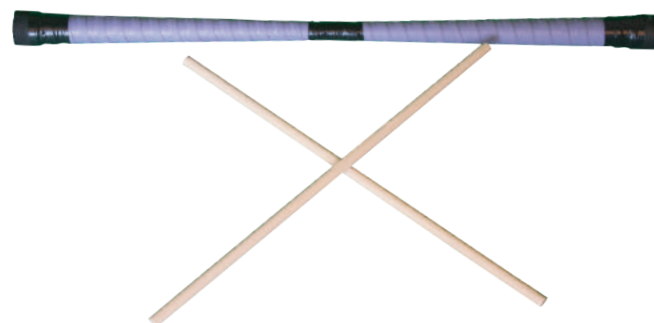

SUPERPLATAFORMA

Plataforma balance con agarres. Dispone de 2 agarres y 4 ruedas. Medidas: 30 x 30 cm.

REF: 0009604

DIÁBOLO DELUXE

Compuesto por diábolo, cuerda y 2 sticks. Colores variados. Sticks: 45 x 1 cm. Diámetro: 10,5 cm. Altura: 12,5 cm. Colores: Rojo, amarillo, azul.

REFERENCIAS:

Rojo: 24147.003.1

Amarillo: 24147.005.1

Azul: 24147.028.1

JUEGO 3 PAÑUELOS MALABARES

Pañuelos de 40 x 40 cm. Diferentes colores.

REF: 0009371

JUEGO 3 AROS MALABARES

Aros de 24 cm, bordes redondeados. Trabajo individual o colectivo.

REF: 0009301

SET DELIMITADOR CORNER POLIVINILO

Material polivinílico de gran calidad. Compuesto por 6 piezas, trazos ángulo recto. Colores: amarillo, azul, marino, rojo, naranja y verde. Medidas(pieza):25,5x25,5x7,5 cm.

REF: 0009198

SET DELIMITADOR LINEA POLIVINILO

Material polivinílico de gran calidad. Compuesto por 6 piezas, trazos ángulo recto. Colores: amarillo, azul, marino, rojo, naranja y verde. Medidas (pieza): 34 x 7,5 cm.

REF: 0009197

CÍRCULO MARCAJE

Material polivinilo de gran calidad y durabilidad. Diámetro: 26 cm.

REF: 0009196

SET PALOS DEL DIABLO FOAM

Formado por 2 sticks recubiertos en foam de alta densidad y palo diábolo.

Medidas: Palo: 61 cm. Sticks: 59 cm.

REF: 0010840

SET PALOS DEL DIABLO

Set formado por 2 palos de madera y palo diábolo de 61 cm

REF: 0009411

SET PLATO CHINO

Peso: 90 gr. Diámetro: 24 cm.

REF: 0009401