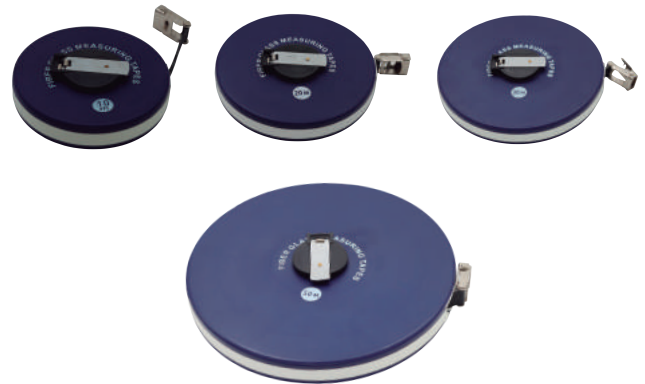

RUEDA DE MEDICIÓN

Odómetro con rueda para medir distancias.
REF: 0509084

CINTA MÉTRICA 50-30-20-10 mts

Cinta métrica de fibra de vidrio.
50 REF:0012003 - 30 REF:0012002 - 20 REF:0012001 - 10 REF:0012004