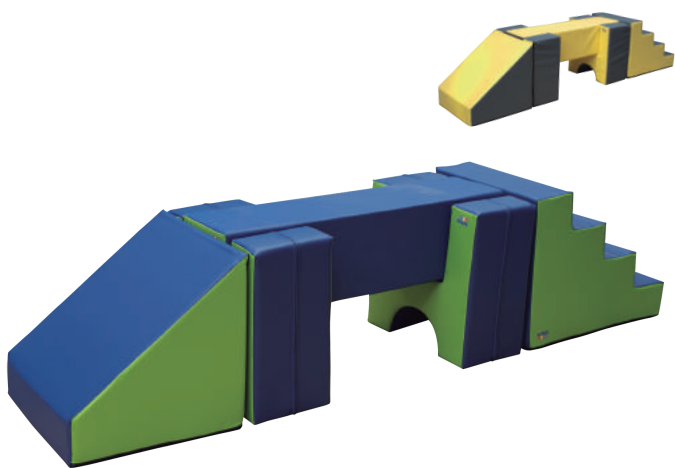

SET FIGURAS de 60 N°4

Formado por escalera, 2 asientos, rectángulo y rampa de 60 cm.

REFERENCIAS:

AZUL/VERDE: 05057.B07.17

AMARILLO/GRIS: 05057.B46.17

SET FIGURAS de 60 N°5

Formado por escalera, 2 asientos, cilindro y rampa de 60 cm.