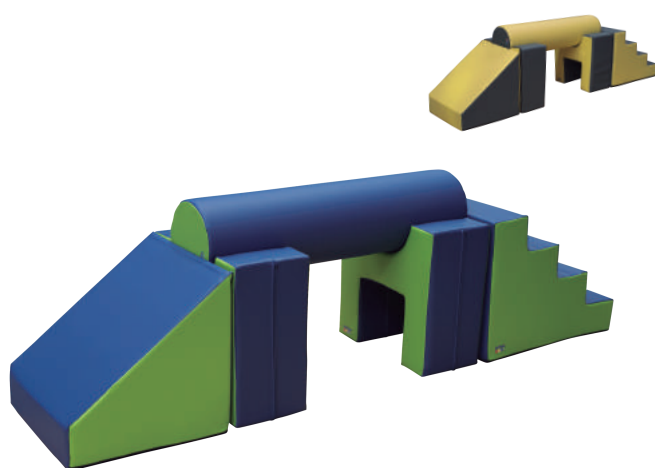

SET FIGURAS de 60 N°5

Formado por escalera, 2 asientos, cilindro y rampa de 60 cm.

REFERENCIAS:

AZUL/VERDE: 05056.B07.17

AMARILLO/GRIS: 05056.B46.17