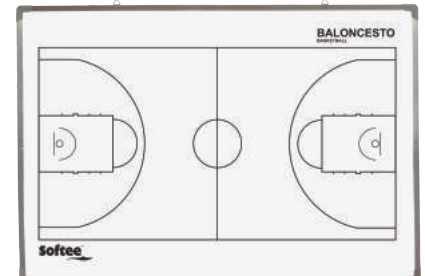

PIZARRA FÚTBOL DIAMOND 45x30 cm

REF: 0004682

PIZARRA BALONCESTO DIAMOND 45x30 cm

REF: 0004683

PIZARRA FÚTBOL SALA BALONMANO 45x60 - 60x90 cm

Pizarra cerco de aluminio. Incluye fichas magnéticas, rotulador, borrador.
45x60 cm REF: 0004724
60x90 cm REF: 0004723