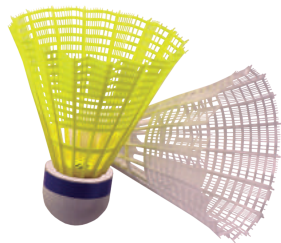

BADMINTON

NILON 0.5 tubo 6 volantes

Cabezade corcho y faldón de nylon.
Colores: Blanco, amarillo flúor.

REF Blanco: 24382.002.1

REF Amarillo flúor: 24382.019.1

NILON I tubo 6 volantes

Cabeza y faldón de nylon.
Perfeccionamiento.
Velocidad media.
Colores: Blanco, amarillo.