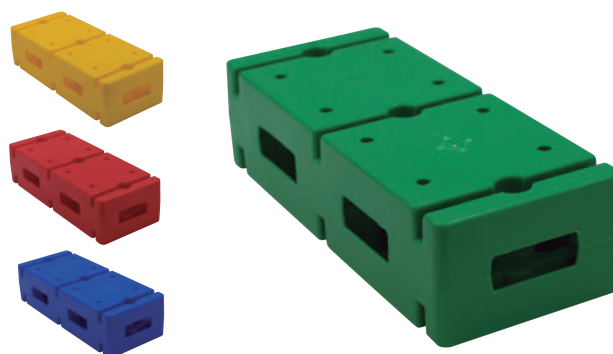

REFERENCIAS:

40 CM:

24185.005.400 AMARILLO
24185.003.400 ROJO
24185.006.400 ROYAL
24185.004.400 VERDE

50 CM:

24185.005.500 AMARILLO
24185.003.500 ROJO
24185.006.500 ROYAL
24185.004.500 VERDE

61 CM:

24185.005.610 AMARILLO
24185.003.610 ROJO
24185.006.610 ROYAL
24185.004.610 VERDE