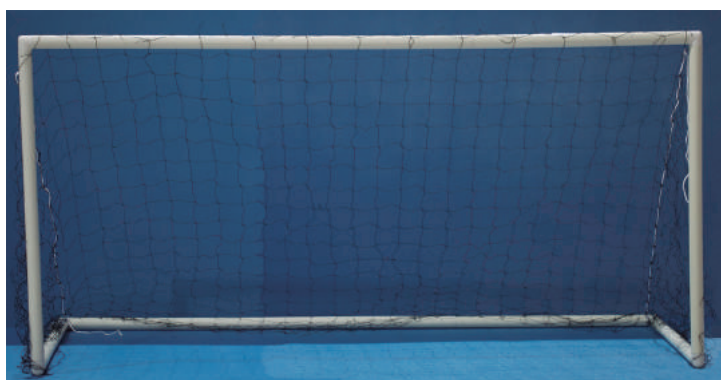

PORTERÍA MULTIUSOS PVC 2,40x1,20 mts

Red incluida.
Medidas: 2,40 x 1,20 mts
REF: 0010402