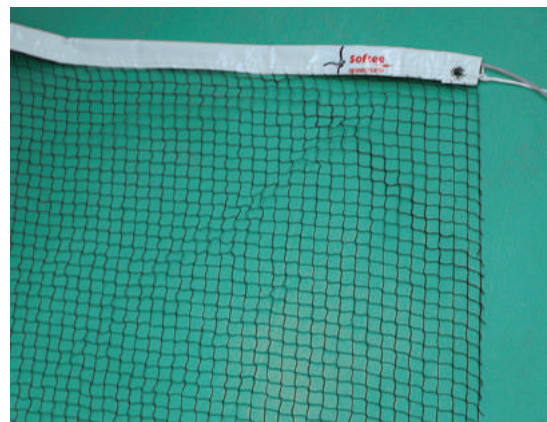

MULTIUSOS

Red multiusos nylon de alta tenacidad malla 18 mm cinta de pvc y cable en toda la parte superior, ancho 76 cm.

15 mts REF: 0013591

20 mts REF: 0013592

25 mts REF: 0013593

Red para portería multiusos 140 x 105 malla 45 polipropileno sin nudo blanco, malla 45mm y 3 mm de grosor.

REF: 0504106

Red porta 20 balones polietileno trenzado.

REF: 0004117

Red porta 8 balones polietileno trenzado.

REF: 0004118