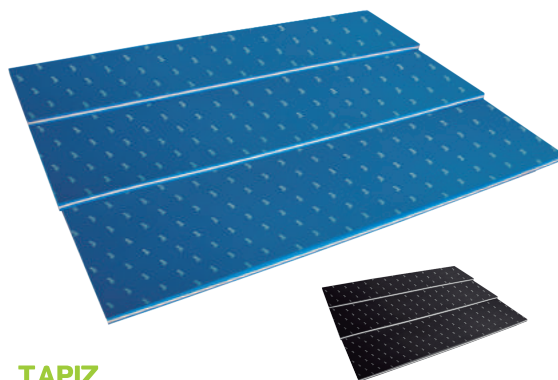

TAPIZ
200x150x3 cm
200x100x3 cm
200x50x3 cm

Fabricado en espuma de célula cerrada.

REFERENCIAS 200x150x3 cm:
Azul/Blanco/Azul: 99234.783.410
Negro/Blanco/Negro: 99234.787.410

REFERENCIAS 200x100x3 cm:
Azul/Blanco/Azul: 99236.783.409
Negro/Blanco/Negro: 99236.787.409

REFERENCIAS 200x50x3 cm:
Azul/Blanco/Azul: 99237.783.411
Negro/Blanco/Negro: 99237.787.411