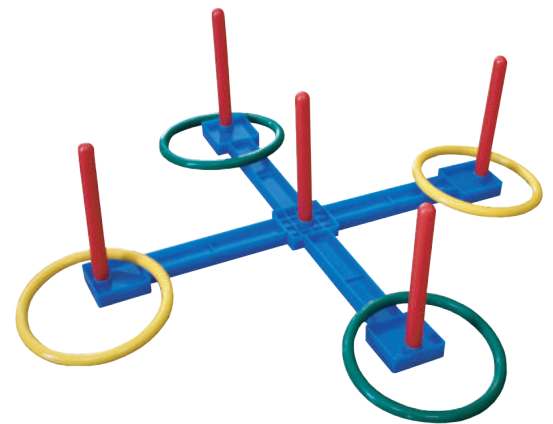

SET AROS LANZAMIENTOS PVC

Set formado por 1 base y 4 aros fabricados en PVC. Colores aros: 2 amarillos y 2 verdes. Presentación en bolsa con eurohole.

REF: 0010006