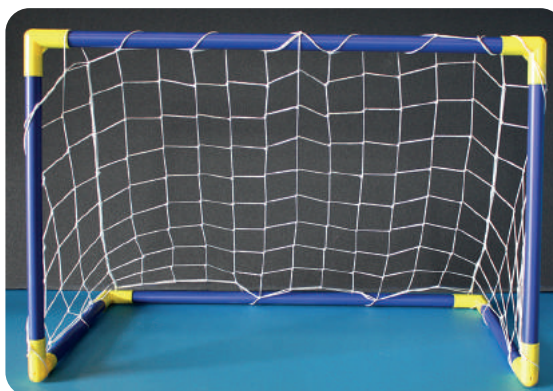

PORTERÍA HOCKEY/FLOORBALL PVC MULTIUSOS

Incluye red.
Medidas: 100 x 70 cm.
REF: 0011106

RED PORTERÍA MULTIUSOS

2 medidas: 140 x 105 y 100 x 65 cm.
140 x 105 CM REF: 0504106
100 x 65 CM REF: 0504102